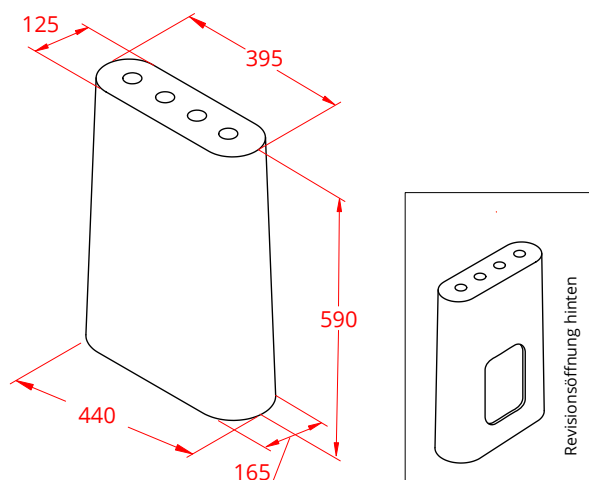

271-10-FA-059

Freistehende Badewannenarmatur

bad-trends

Hinweis: Dekoartikel und Wanne sind nicht im Angebot enthalten.

Technische Daten

MATERIAL SÄULE	Kunststein / Composite Stone / Mineralguss
MATERIAL ARMATUR	edel verchromt
FARBE	weiß – Oberfläche glänzend weiß – Oberfläche matt
ABMESSUNGEN	ca. 44 x 16,5 x 59 cm (Breite/Tiefe/Höhe)
GEWICHT	ca. 20 kg
Artikel-Nr.	271-10-FA-059

- Massive Ausführung
- Zweigriffarmatur mit zwei Drehknöpfen für Warm- und Kaltwasser
- Inkl. Auslauf, Handbrause und Brauseschlauch
- Zeitloses Design garantiert lange Freude
- 59 cm Höhe (gemessen ohne Armatur)
- Durch das Eigengewicht steht die Armatur sehr stabil und muss nicht verschraubt werden. Eventuell kann sie mit Silikon befestigt werden.
- Praktische Revisionsöffnung
- Kann frei im Raum gestellt werden
- Armaturen sind austauschbar
- DIN Anschlüsse

0908

Die Darstellung ist nicht maßstabsgetreu! Die Maße sind angegeben in mm.