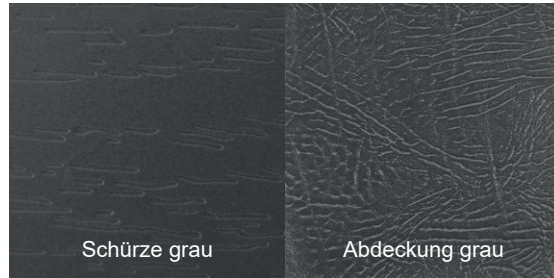

Erhältliche Farben: